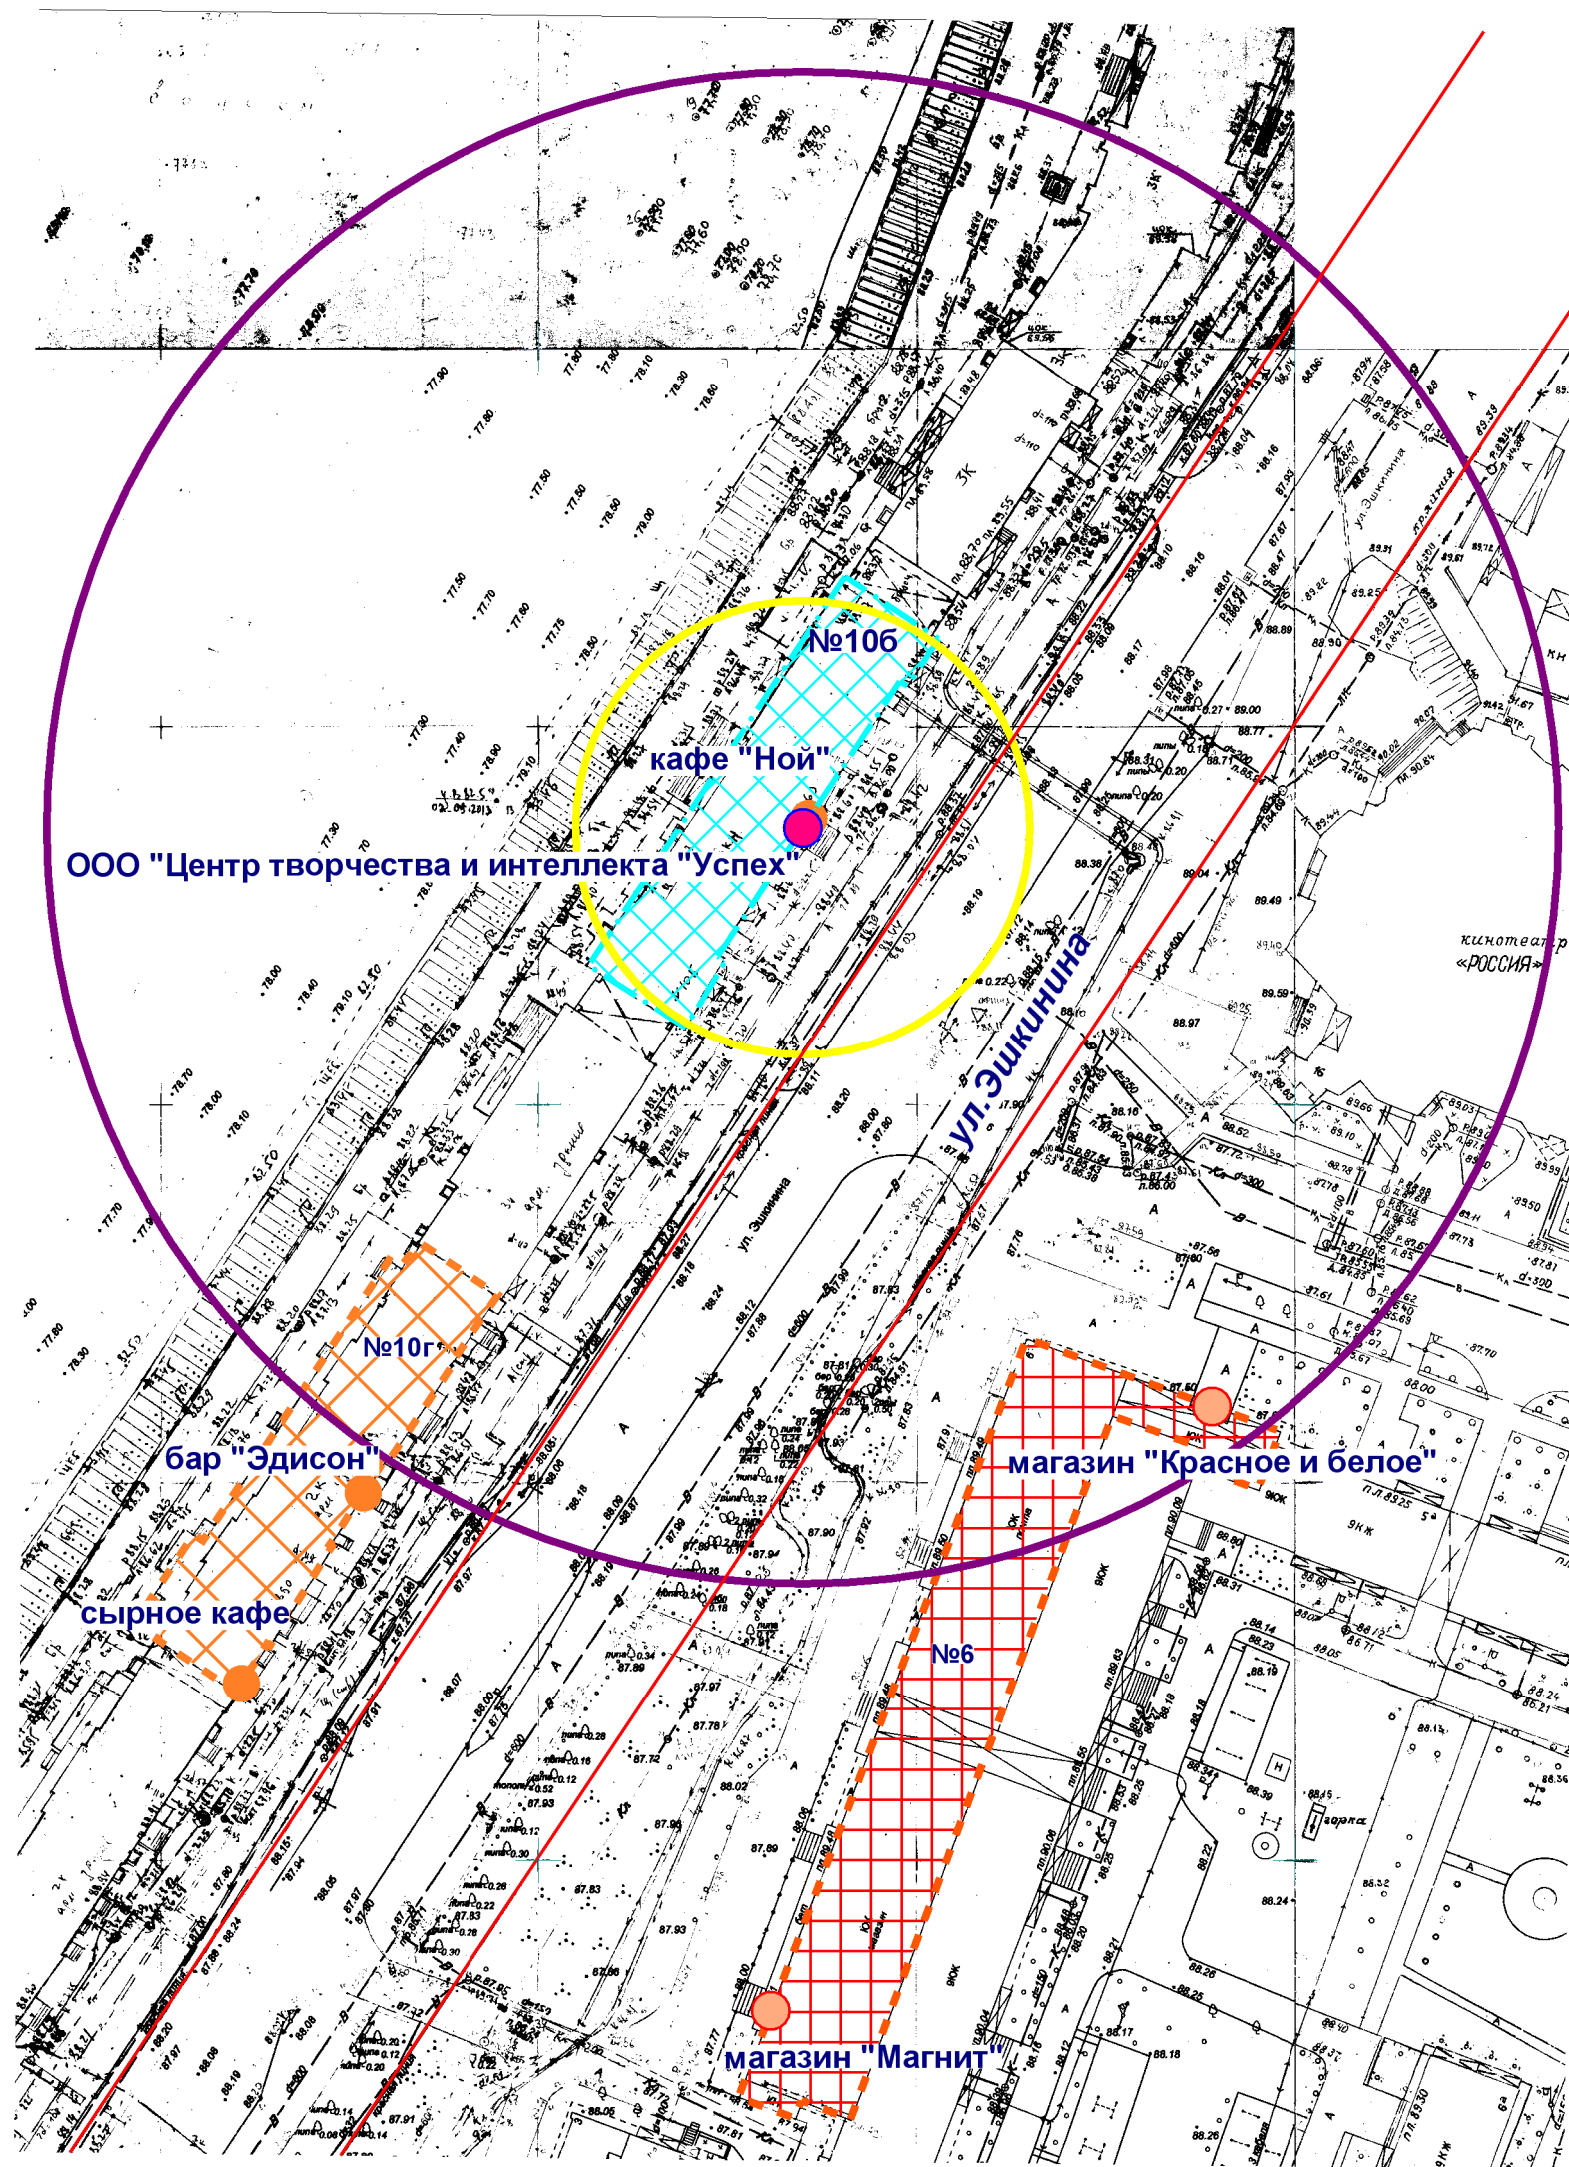

Схема границ прилегающих территорий

- Входы на объект
- Входы в предприятие торговли
- Входы в предприятие общественного питания
- Территория объекта
- Предприятие общественного питания
- Предприятие торговли
- Радиус 100 м
- Радиус 30 м